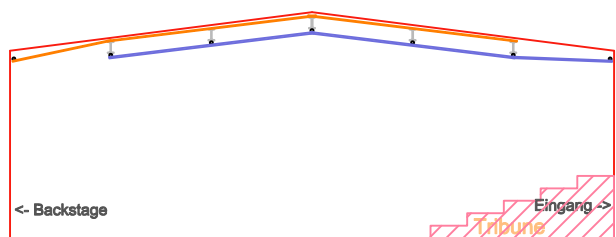

Tür zum :
Techniklager/Dimmerschränke
Künstlerumkleide/WC Künstler und Techniker

Seite Ansicht / side view

Dock 11 Halle