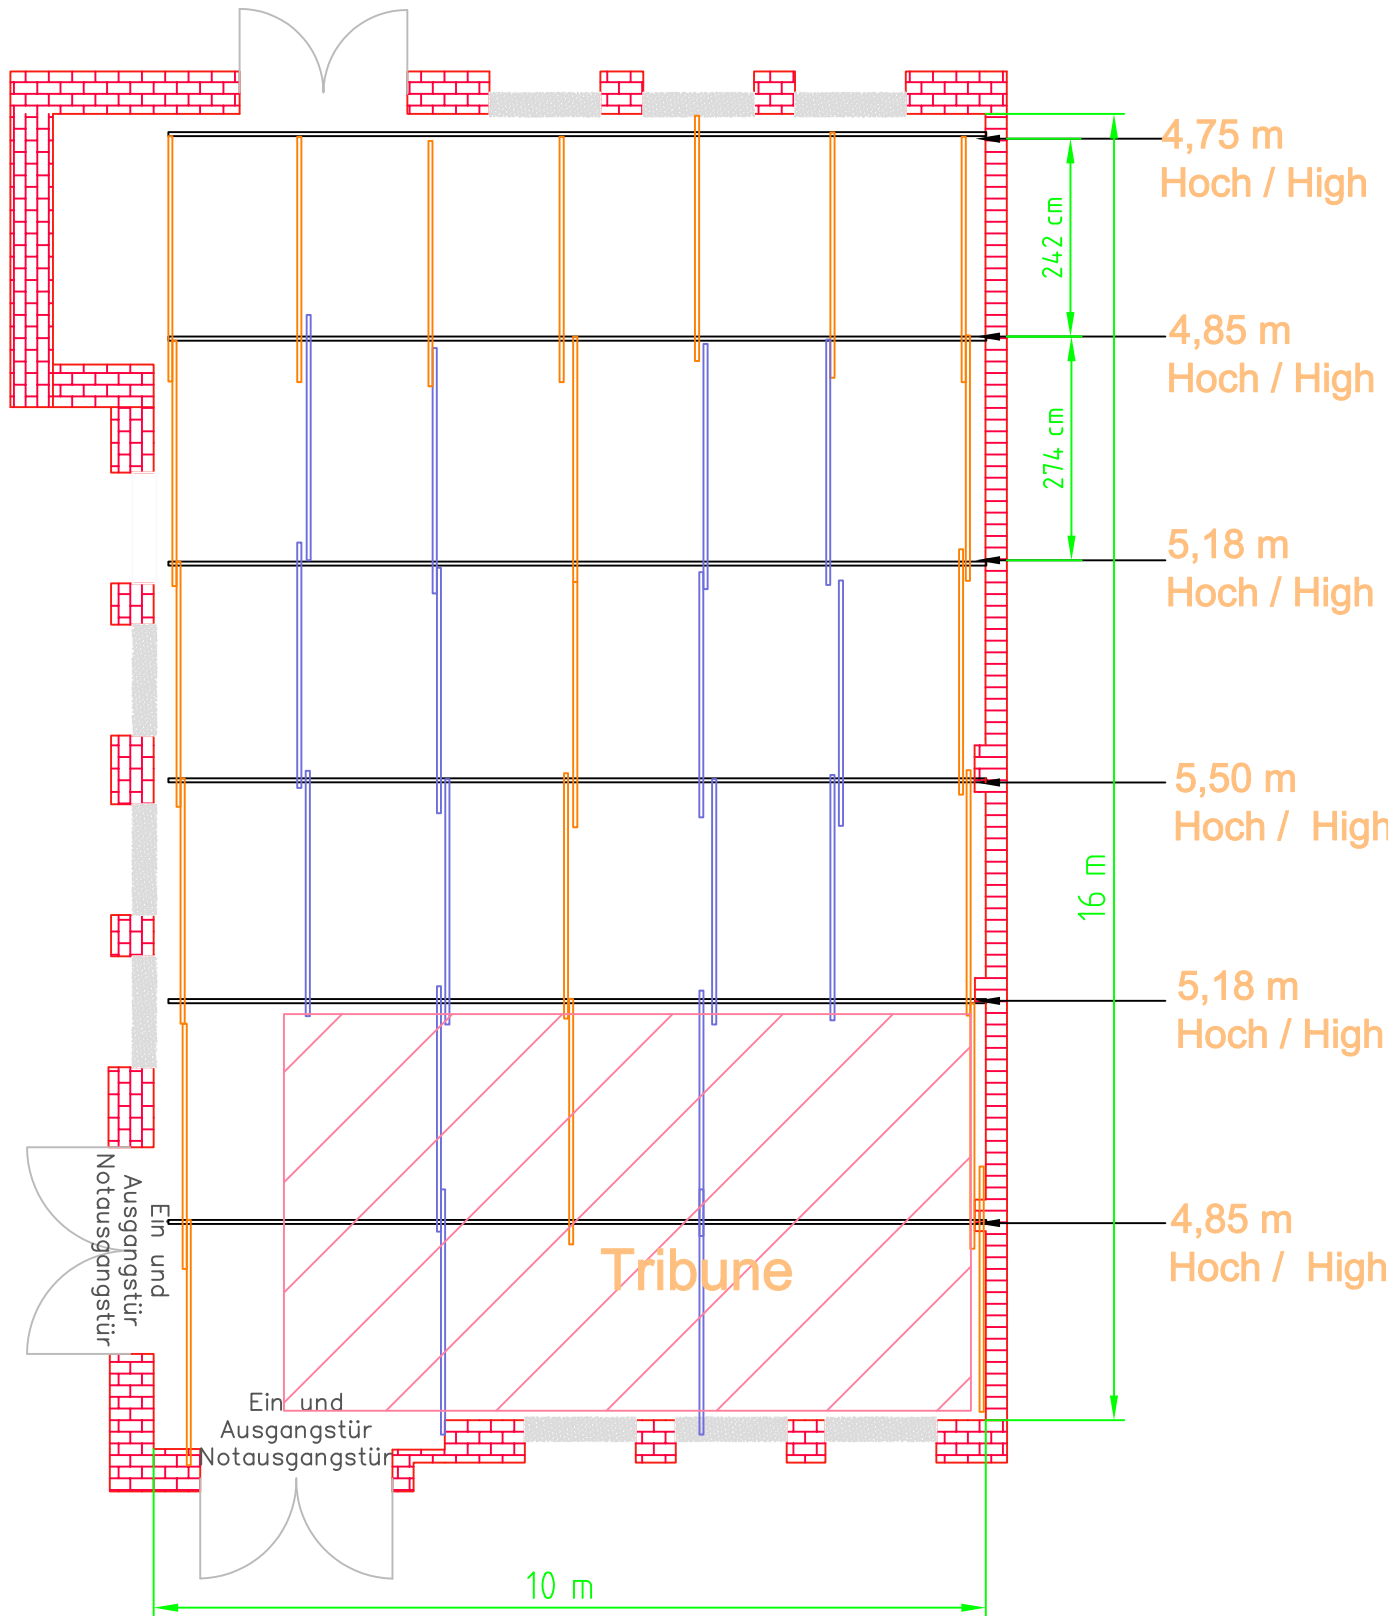

Tür zum :
Techniklager/Dimmerschränke
Künstlerumkleide/WC Künstler und Techniker

Seite Ansicht / side view

Dock 11 Halle